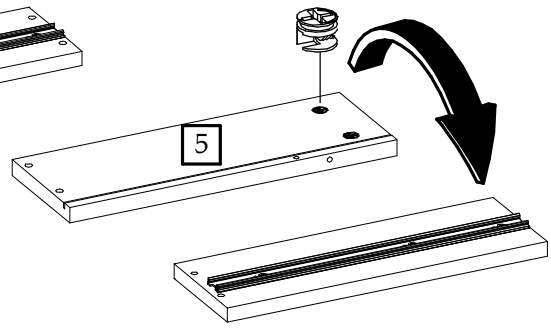

Candy

Typ J BOSS

Element symbol	Measurements				Code	Paket
1	452	420	22	1	1004	1/1
2	382	395.5	16	1	1001	1/1
3	382	395.5	16	1	1002	1/1
4	450	396	16	1	1003	1/1
5	340	120	16	1	1007	1/1
6	358.5	106.5	16	1	1008	1/1
7	340	120	16	1	1009	1/1
8	430	396	2.5	1	N/A	1/1
9	383	345	2.5	1	N/A	1/1
10	445	188	22	1	3006_bhx	1/1

1

2

3

4

R x2

R x2

5

6