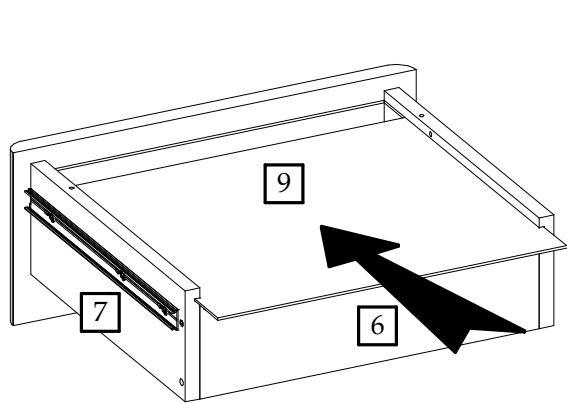

Candy

Typ J BOSS

Element symbol	Measurements				Code	Paket
1	452	420	22	1	1004	1/1
2	382	395.5	16	1	1001	1/1
3	382	395.5	16	1	1002	1/1
4	450	396	16	1	1003	1/1
5	340	120	16	1	1007	1/1
6	358.5	106.5	16	1	1008	1/1
7	340	120	16	1	1009	1/1
8	430	396	2.5	1	N/A	1/1
9	383	345	2.5	1	N/A	1/1
10	445	188	22	1	3006_bhx	1/1

1

2

3

4

R x2

R x2

5

6