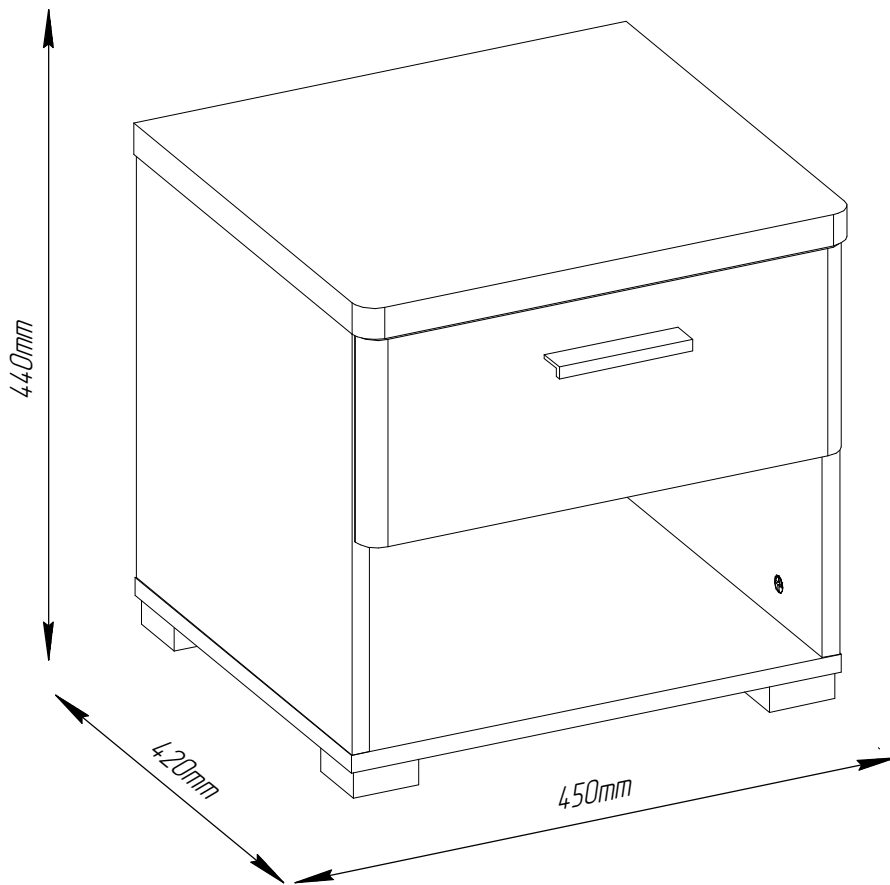

Candy

Typ J BOSS

Element symbol	Measurements				Code	Paket
1	452	420	22	1	1004	1/1
2	382	395.5	16	1	1001	1/1
3	382	395.5	16	1	1002	1/1
4	450	396	16	1	1003	1/1
5	340	120	16	1	1007	1/1
6	358.5	106.5	16	1	1008	1/1
7	340	120	16	1	1009	1/1
8	430	396	2.5	1	N/A	1/1
9	383	345	2.5	1	N/A	1/1
10	445	188	22	1	3006_bhx	1/1