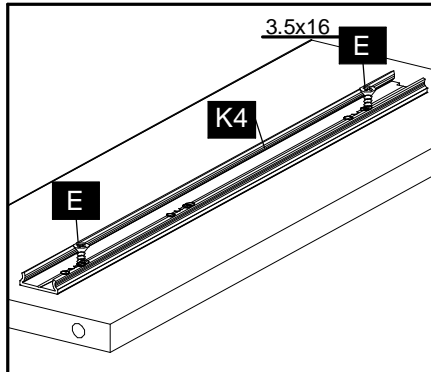

Candy

Typ J BOSS

Element symbol	Measurements				Code	Paket
1	452	420	22	1	1004	1/1
2	382	395.5	16	1	1001	1/1
3	382	395.5	16	1	1002	1/1
4	450	396	16	1	1003	1/1
5	340	120	16	1	1007	1/1
6	358.5	106.5	16	1	1008	1/1
7	340	120	16	1	1009	1/1
8	430	396	2.5	1	N/A	1/1
9	383	345	2.5	1	N/A	1/1
10	445	188	22	1	3006_bhx	1/1

1

2

3

4

R x2

R x2

5

6