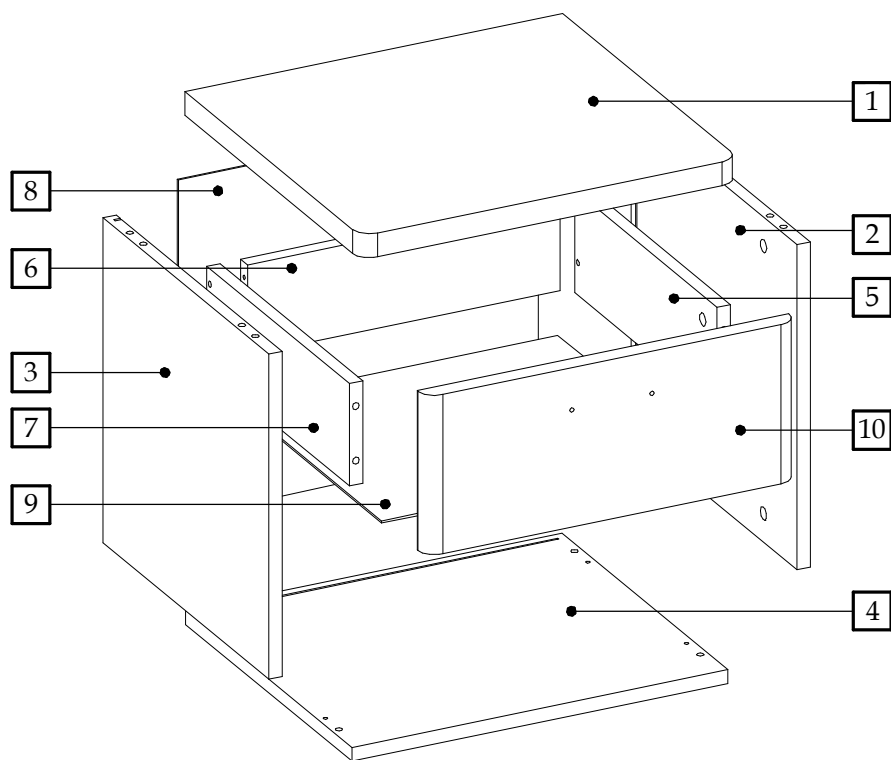

Candy

Typ J BOSS

Element symbol	Measurements				Code	Paket
1	452	420	22	1	1004	1/1
2	382	395.5	16	1	1001	1/1
3	382	395.5	16	1	1002	1/1
4	450	396	16	1	1003	1/1
5	340	120	16	1	1007	1/1
6	358.5	106.5	16	1	1008	1/1
7	340	120	16	1	1009	1/1
8	430	396	2.5	1	N/A	1/1
9	383	345	2.5	1	N/A	1/1
10	445	188	22	1	3006_bhx	1/1