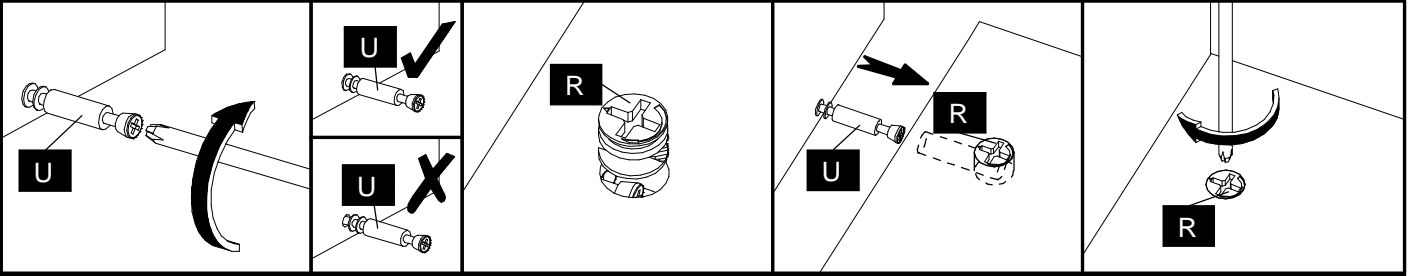

Candy

Typ J BOSS

Element symbol	Measurements				Code	Paket
1	452	420	22	1	1004	1/1
2	382	395.5	16	1	1001	1/1
3	382	395.5	16	1	1002	1/1
4	450	396	16	1	1003	1/1
5	340	120	16	1	1007	1/1
6	358.5	106.5	16	1	1008	1/1
7	340	120	16	1	1009	1/1
8	430	396	2.5	1	N/A	1/1
9	383	345	2.5	1	N/A	1/1
10	445	188	22	1	3006_bhx	1/1